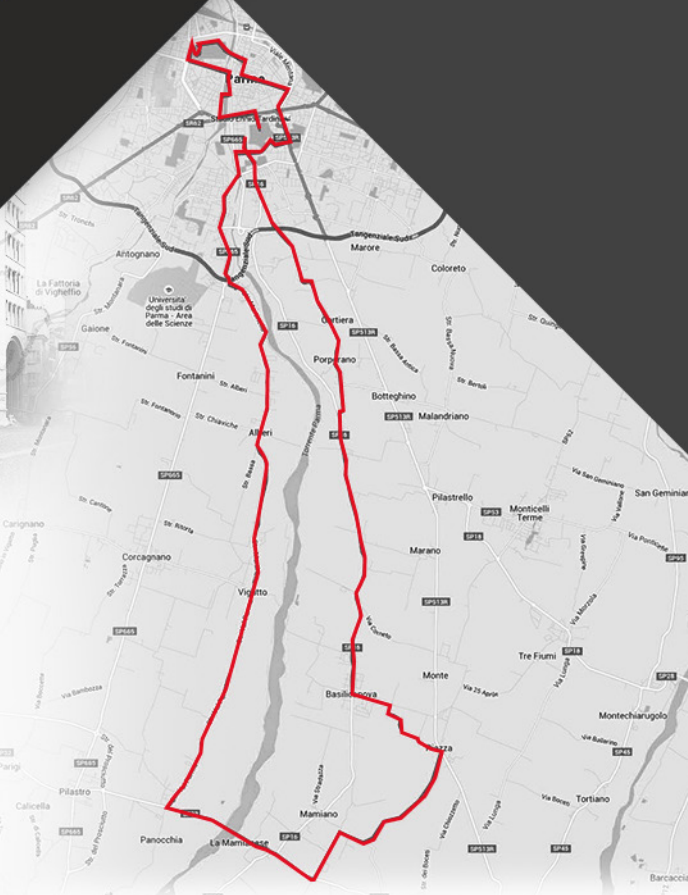

PARMA MARATHON

16.10.16

**SE PUOI
SOGNARLO,
PUOI FARLO.**

42,195
KM

CHARITY
ASSOCIAZIONE
GIOCAMICO
Onlus

4x10

MARATHON
RELAY "GUIDO SANI"

30
KM