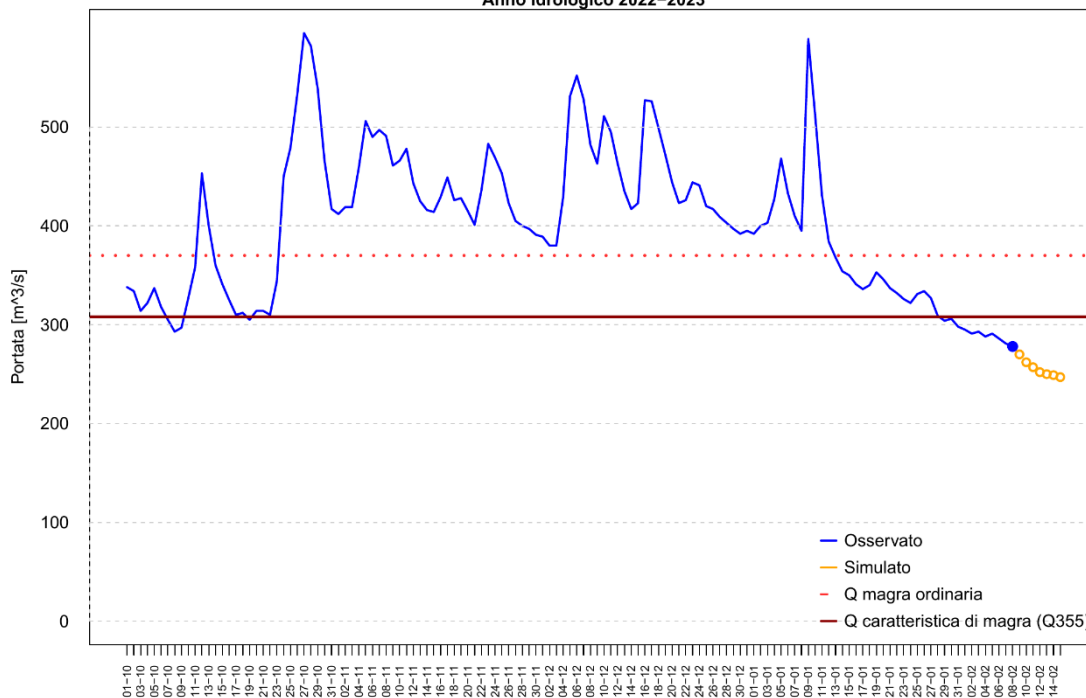

Osservatorio Permanente sugli utilizzi idrici

Piacenza
Anno idrologico 2022-2023

Cremona
Anno idrologico 2022-2023