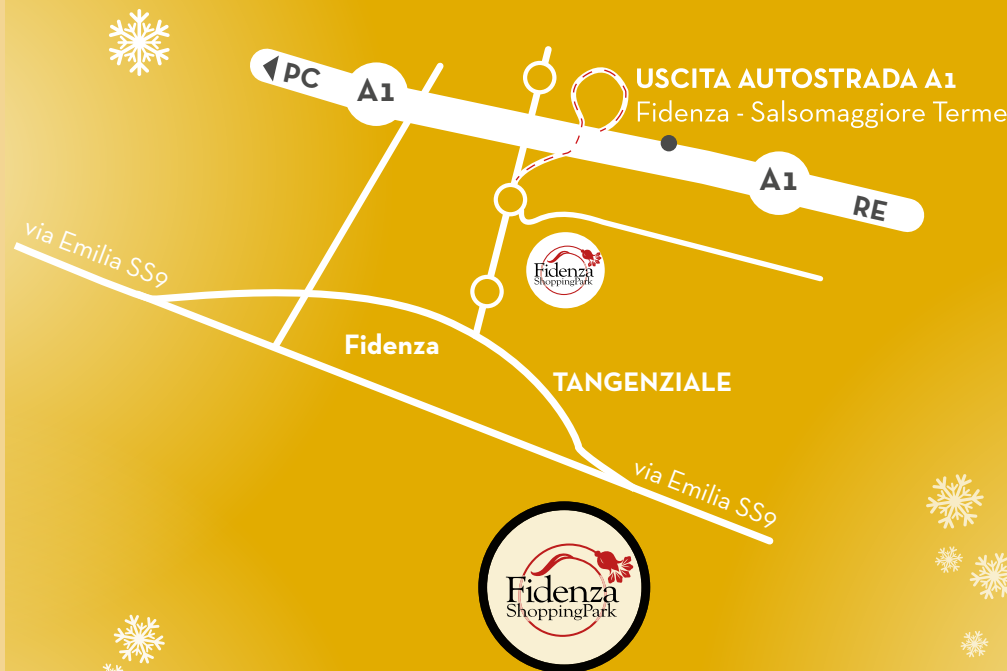

12 DICEMBRE

ore **16.30** con replica alle **17.30**

★ **LA POESIA DEL KAMISHIBAI** ★

È un teatro d'immagini di origine giapponese utilizzato dai cantastorie. Una valigetta in legno, nella quale vengono inserite delle tavole stampate, usata come luogo scenico per creare un forte coinvolgimento tra narratore e pubblico.

20 DICEMBRE

a partire dalle **16.30**

★ **TESTE TRA LE NUVOLE** ★

Parata di due simpatici trampolieri che, con musica di organetto, divertono grandi e piccini lungo la galleria, donando ai passanti poesie ed aforismi per augurare a tutti buone feste.

19 DICEMBRE

a partire dalle **16.30**

★ **TUTTI IN CIRCO-LO** ★

Un laboratorio di Piccolo Circo vissuto come festa colorata e gioiosa in cui tutti possono vivere l'emozione di essere per un giorno artista della pista.

APERTO TUTTI I GIORNI DALLE 10 ALLE 20

USCITA AUTOSTRADA A1 - FIDENZA SALSOMAGGIORE TERME

25 dicembre e 26 dicembre CHIUSI

WWW.FIDENZAPARK.IT

Fidenza Shopping Park - Via San Michele Campagna - 43036 Fidenza - PR