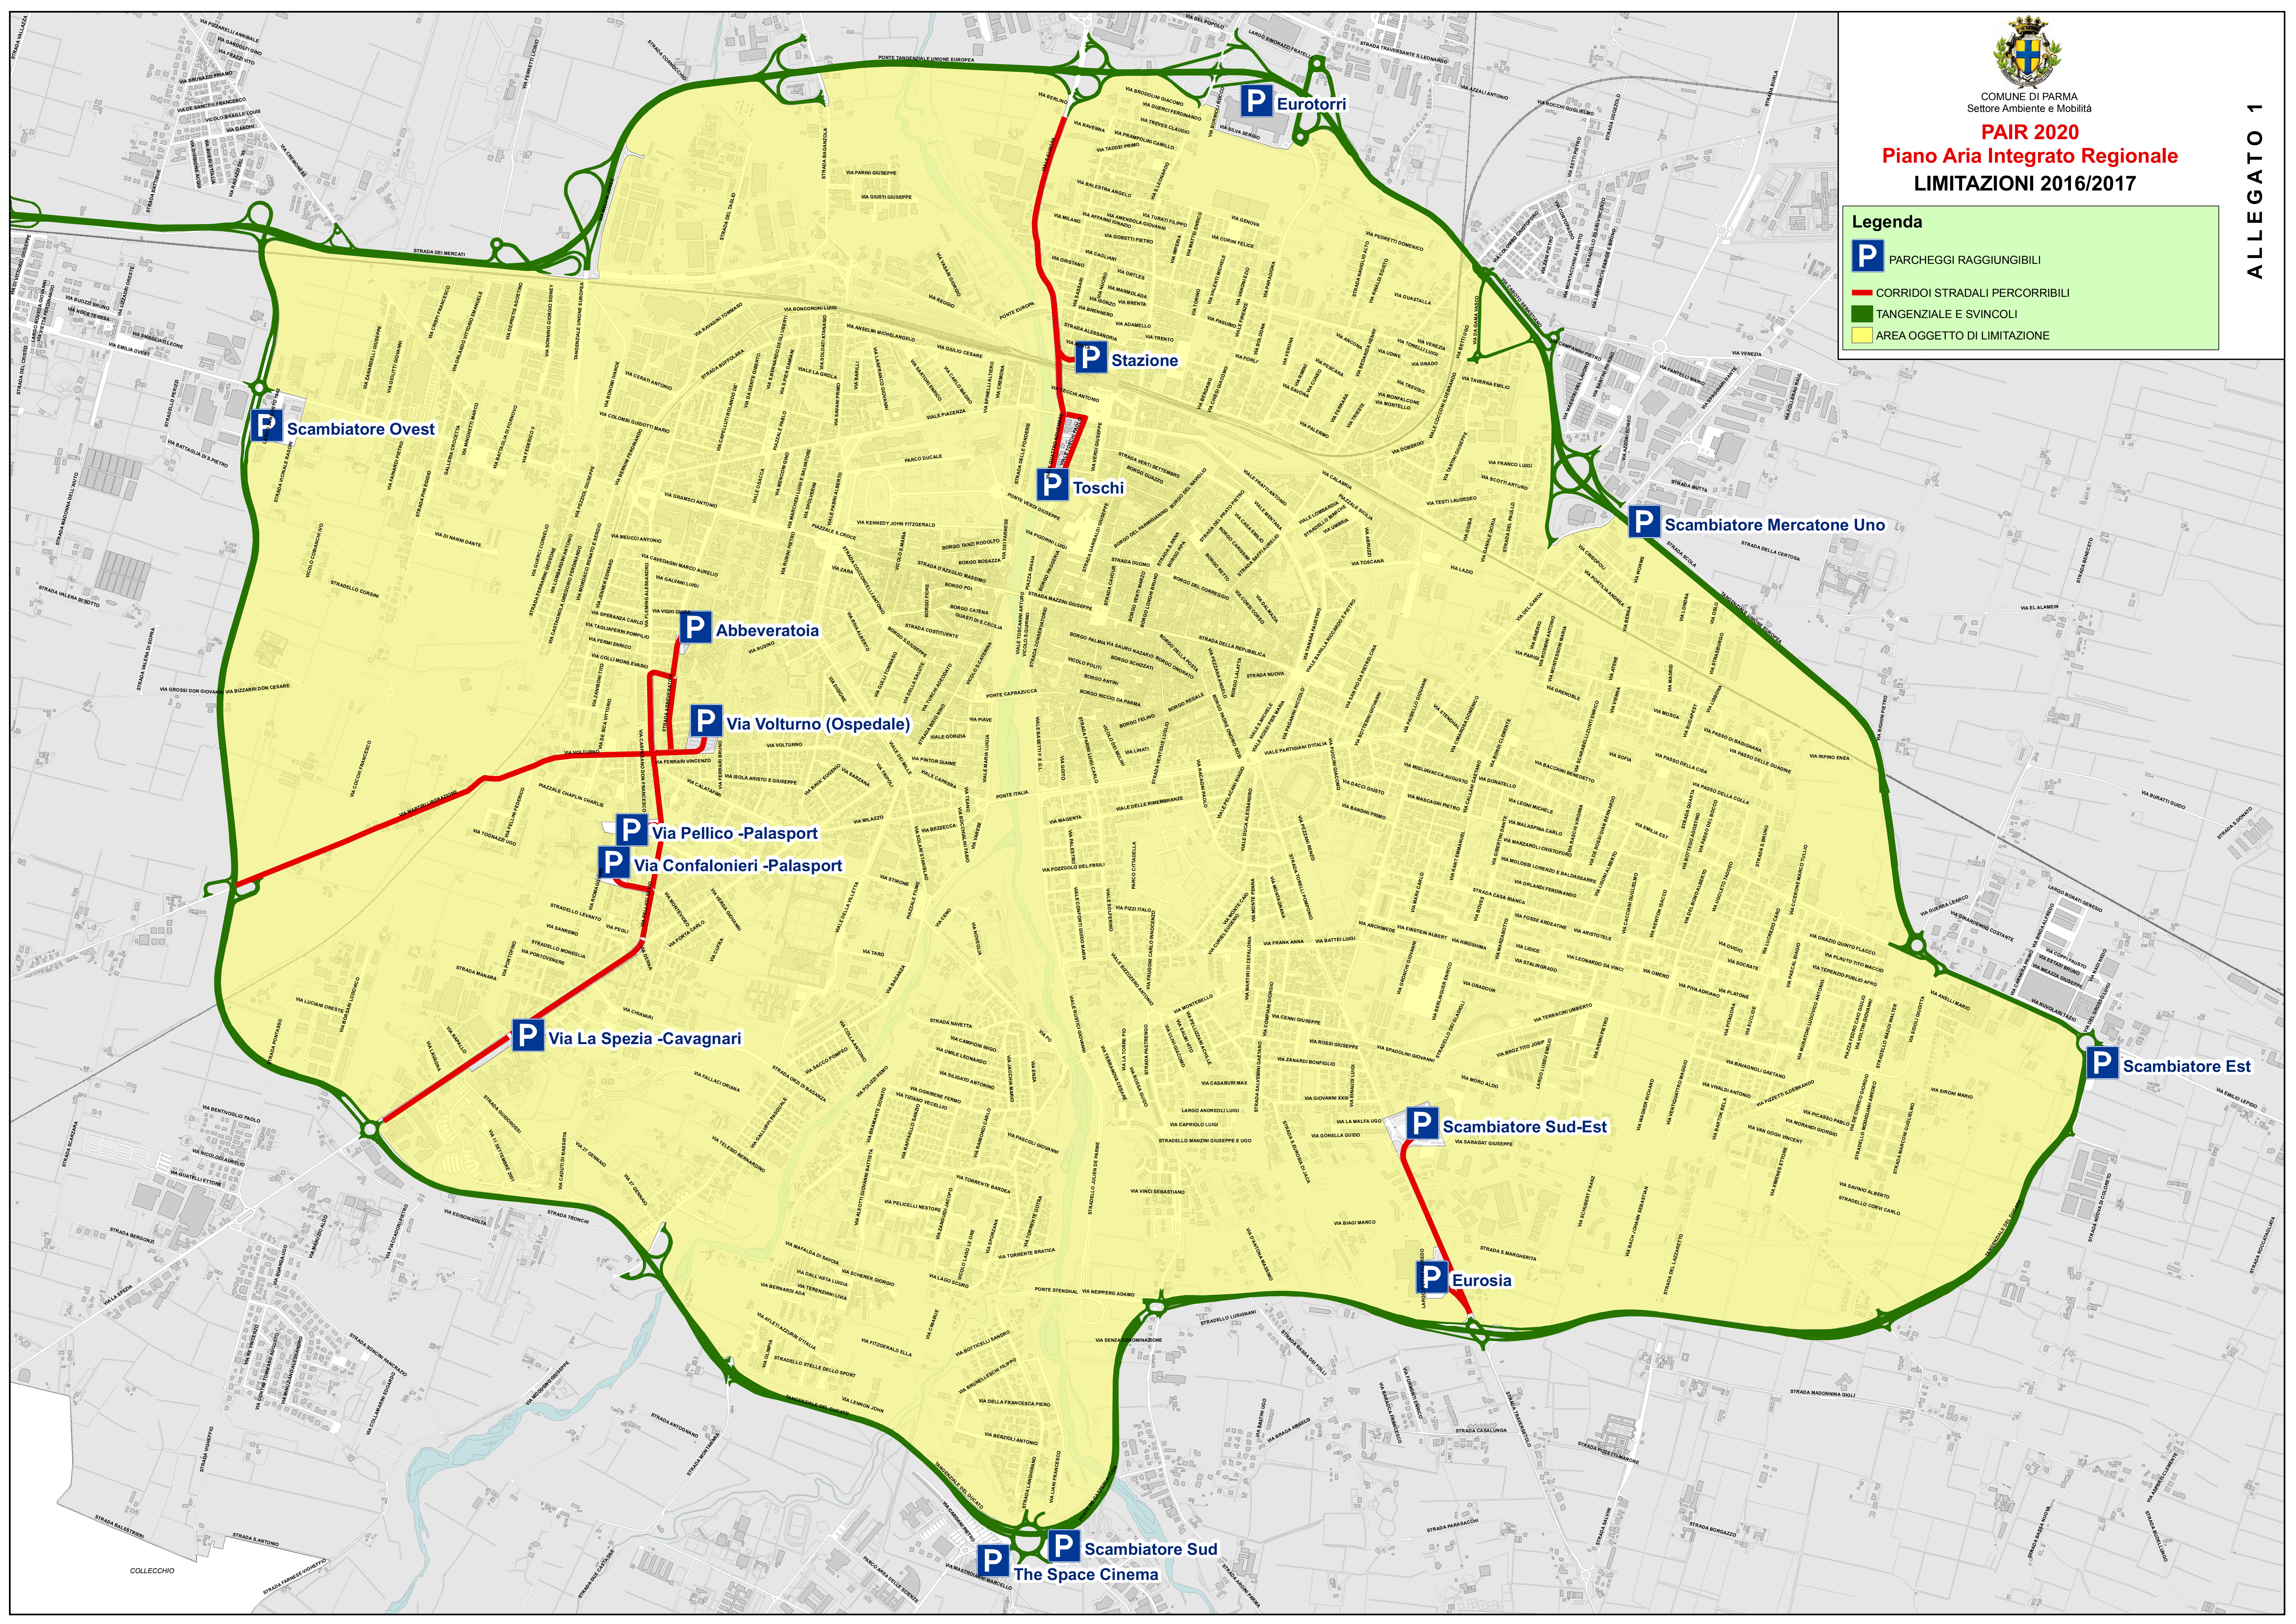

COMUNE DI PARMA
Settore Ambiente e Mobilità

PAIR 2020 Piano Aria Integrato Regionale LIMITAZIONI 2016/2017

Legenda

- P** PARCHEGGI RAGGIUNGIBILI
- CORRIDOI STRADALI PERCORRIBILI
- TANGENZIALE E SVINCOLI
- AREA OGGETTO DI LIMITAZIONE

ALLEGATO 1

P Scambiatore Ovest

P Eurotorri

P Stazione

P Toschi

P Scambiatore Mercatone Uno

P Abbeveratoia

P Via Volturmo (Ospedale)

P Via Pellico -Palasport

P Via Confalonieri -Palasport

P Via La Spezia -Cavagnari

P Scambiatore Est

P Scambiatore Sud-Est

P Eurosia

P Scambiatore Sud
The Space Cinema

COLLECCHIO