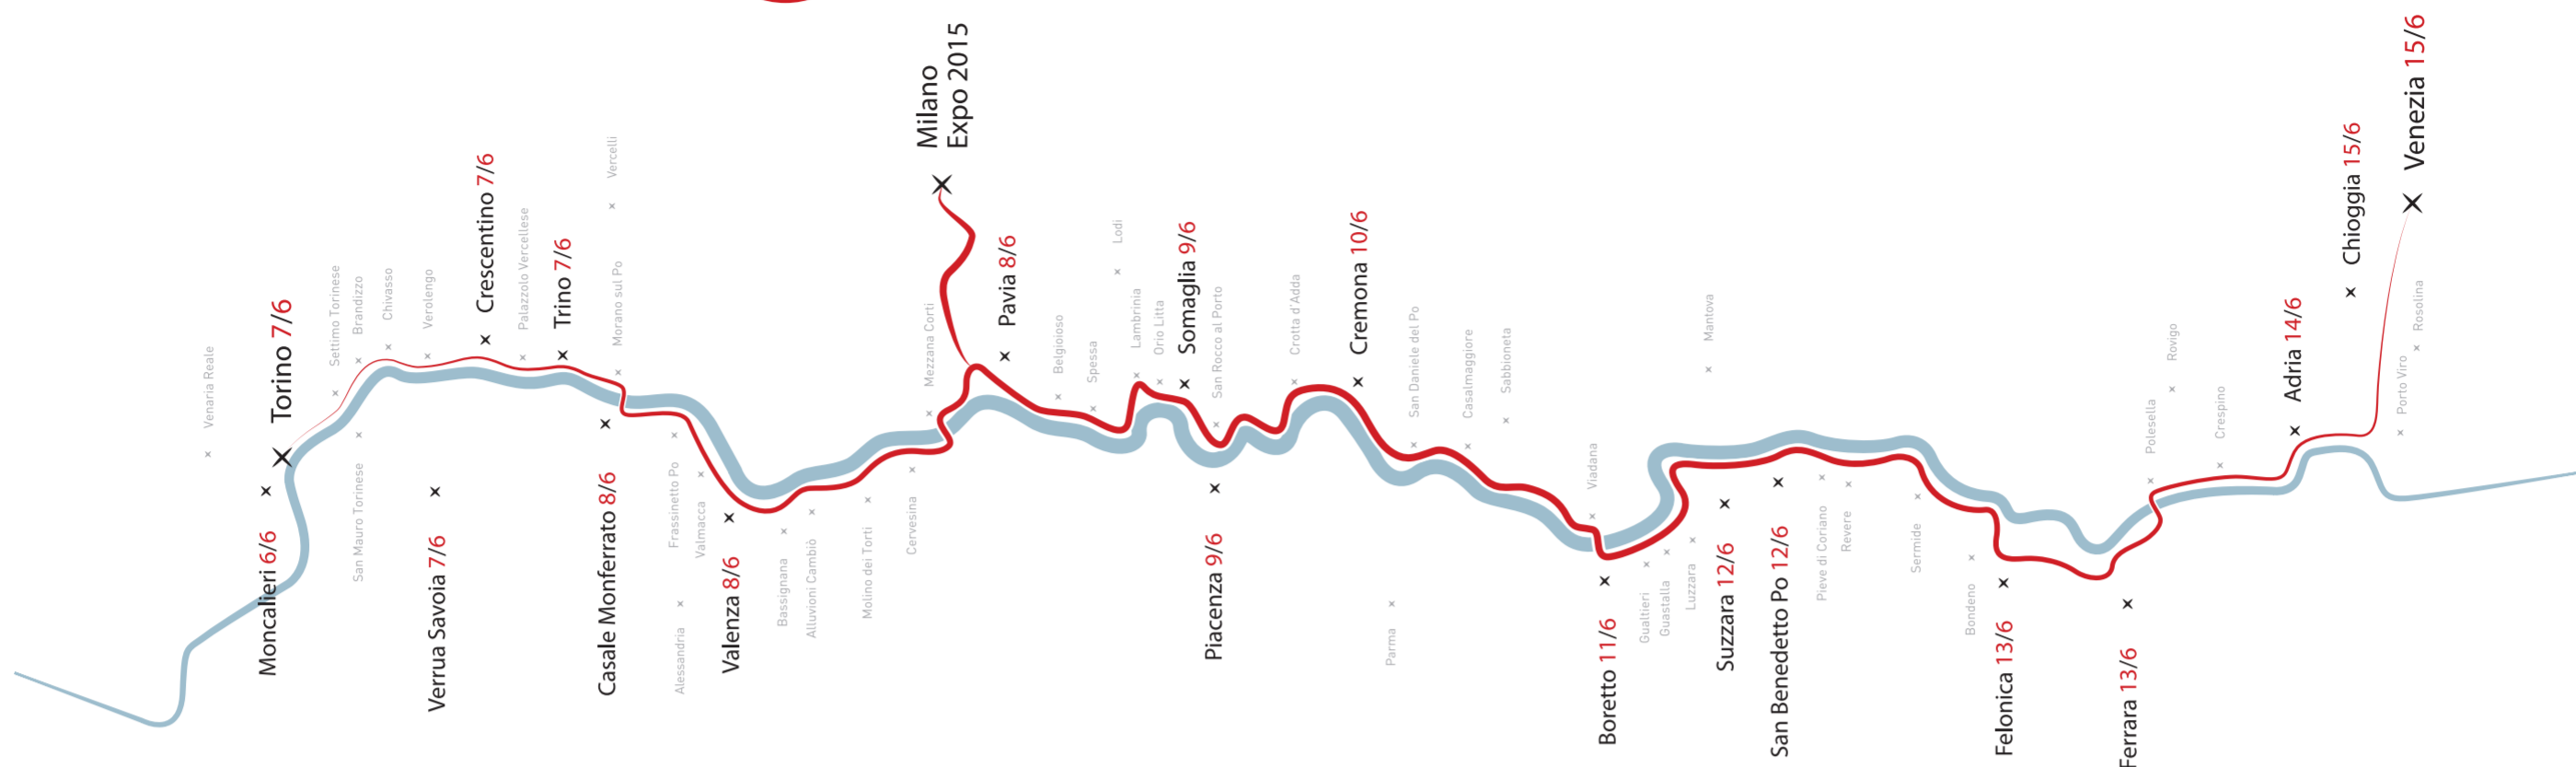

VENTO Bici Tour 2014

Torino sabato 7 giugno / Venezia domenica 15 giugno
prologo venerdì 6 giugno a Moncalieri