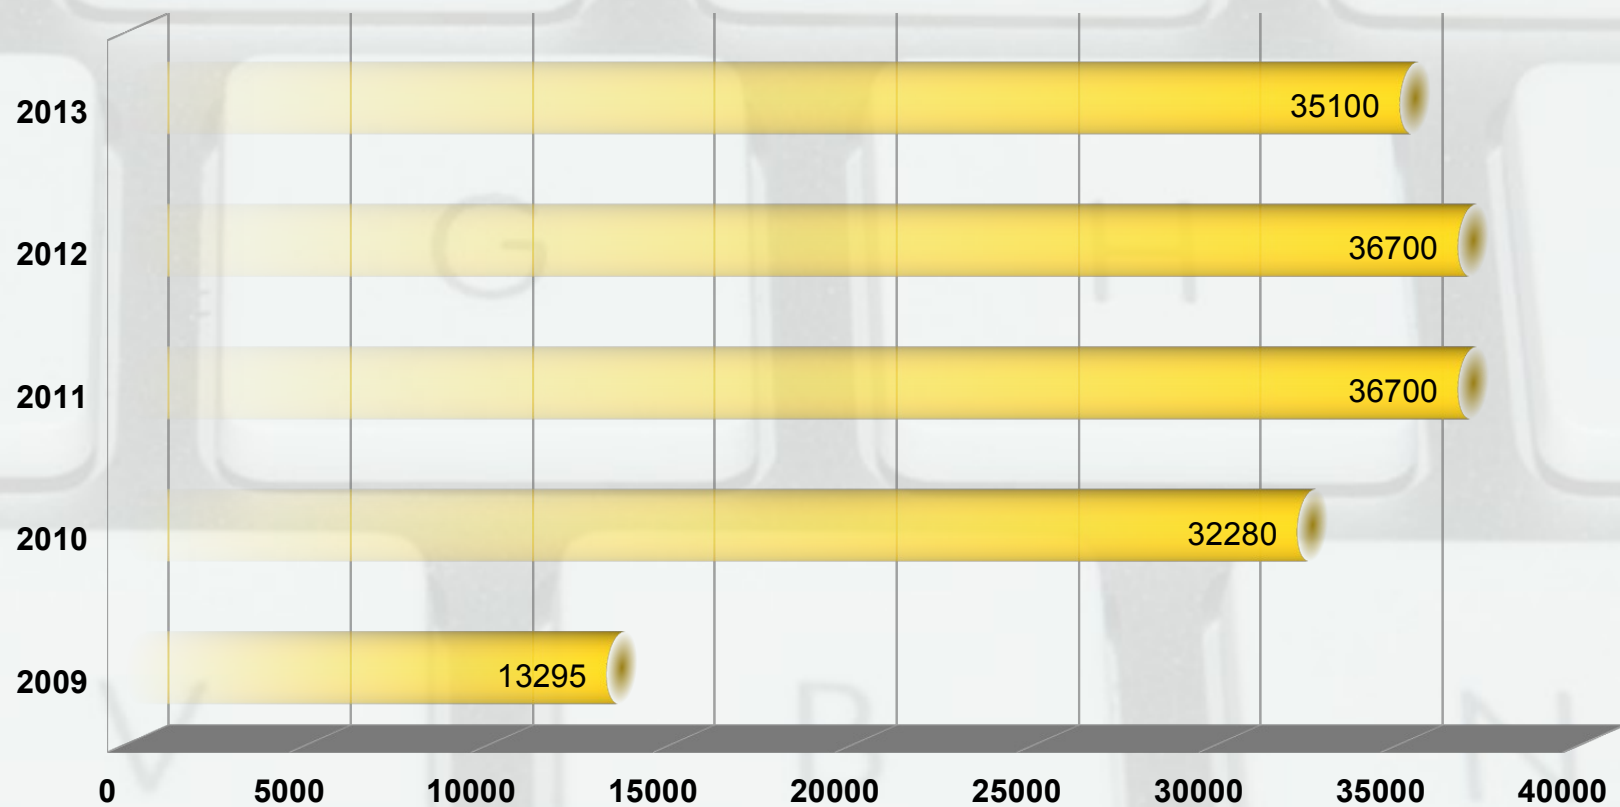

Zone attive all'avvio del servizio: 6

Zone attive ad oggi: 20

Alcuni dati.... dall'avvio del servizio Piacenza WiFi

Connessioni totali:	269.119
Ore di connessione erogate:	154.225
Media utenti giornalieri connessi	92
Utenti utilizzatori del servizio:	13.324

Connessioni da inizio anno al 27 maggio (confronto con lo stesso periodo anni precedenti)

Media utenti connessi da inizio anno al 27 maggio (confronto con lo stesso periodo anni precedenti)

Ore di connessione da inizio anno al 27 maggio (confronto con lo stesso periodo anni precedenti)