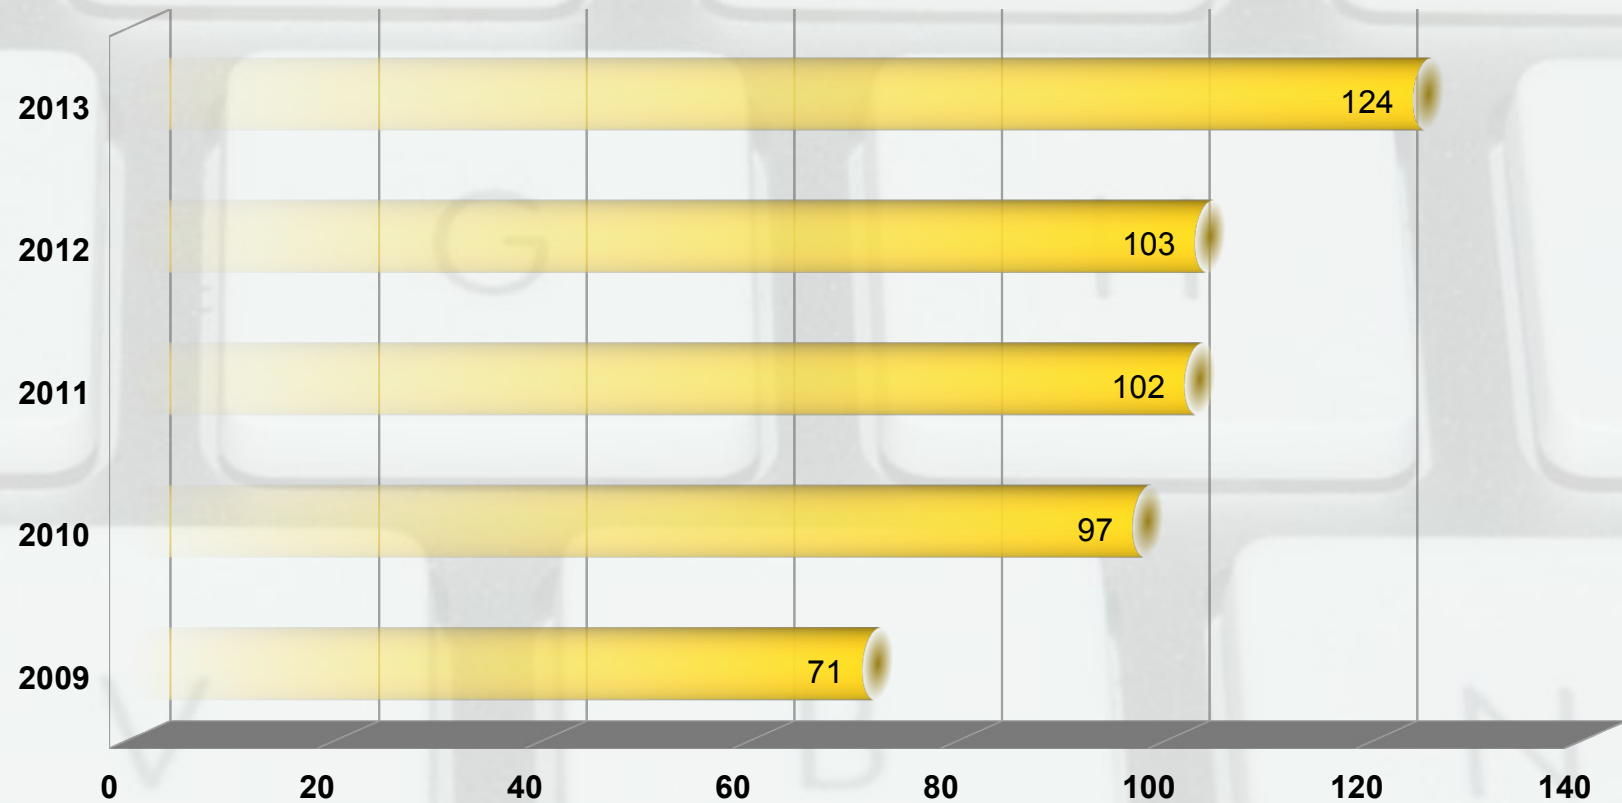

Zone attive all'avvio del servizio: 6

Zone attive ad oggi: 20

Alcuni dati.... dall'avvio del servizio Piacenza WiFi

Connessioni totali:	269.119
Ore di connessione erogate:	154.225
Media utenti giornalieri connessi	92
Utenti utilizzatori del servizio:	13.324

Connessioni da inizio anno al 27 maggio (confronto con lo stesso periodo anni precedenti)

Media utenti connessi da inizio anno al 27 maggio (confronto con lo stesso periodo anni precedenti)

Ore di connessione da inizio anno al 27 maggio (confronto con lo stesso periodo anni precedenti)