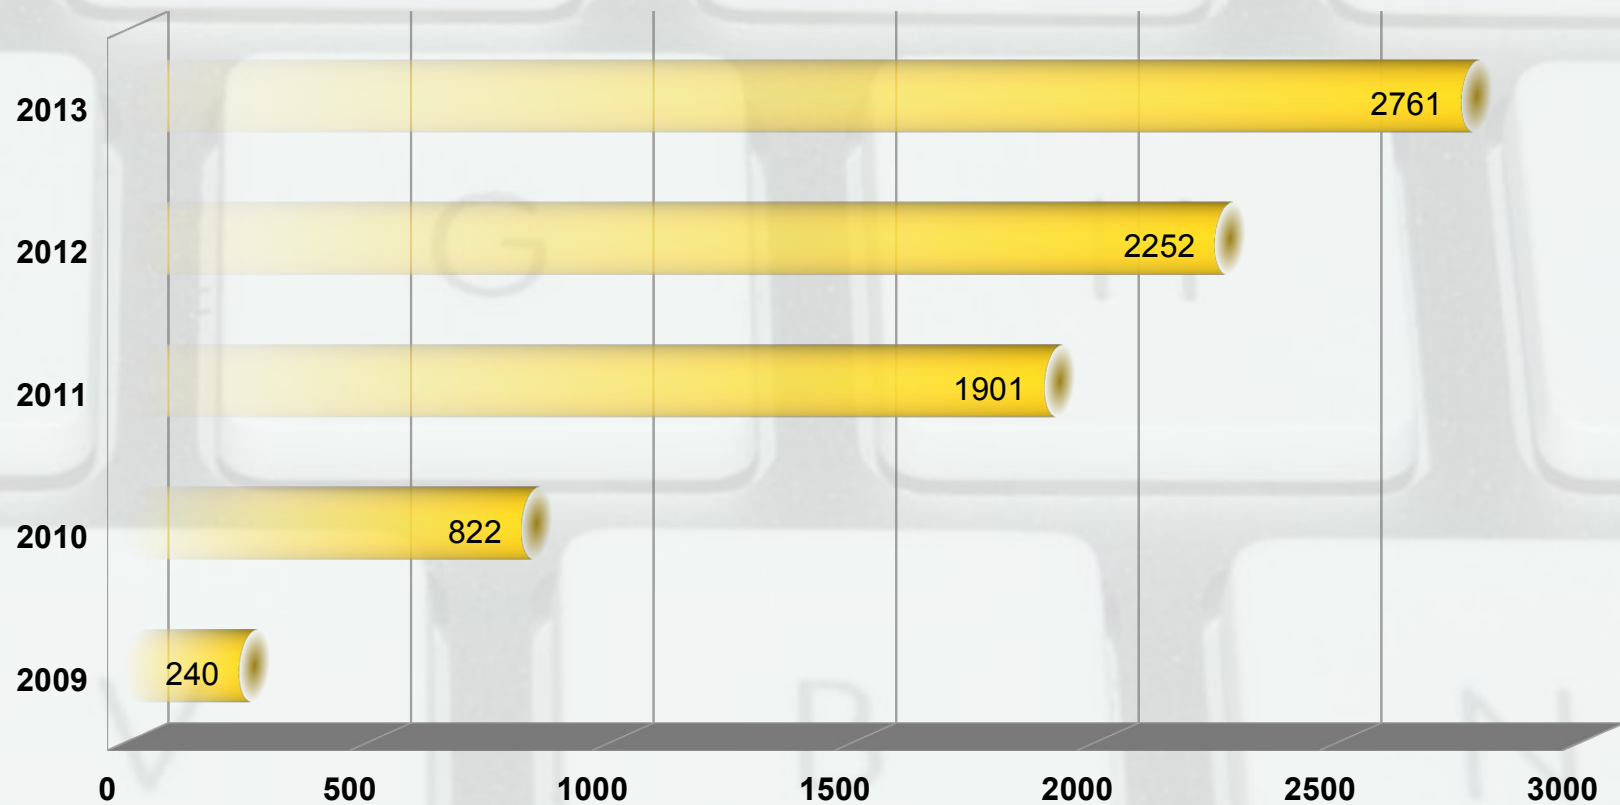

Zone attive all'avvio del servizio: 6

Zone attive ad oggi: 20

Alcuni dati.... dall'avvio del servizio Piacenza WiFi

Connessioni totali:	269.119
Ore di connessione erogate:	154.225
Media utenti giornalieri connessi	92
Utenti utilizzatori del servizio:	13.324

Connessioni da inizio anno al 27 maggio (confronto con lo stesso periodo anni precedenti)

Media utenti connessi da inizio anno al 27 maggio (confronto con lo stesso periodo anni precedenti)

Ore di connessione da inizio anno al 27 maggio (confronto con lo stesso periodo anni precedenti)

Accessi utenti unici da inizio anno al 27 maggio (confronto con lo stesso periodo anni precedenti)

Cronologia attivazione zone coperte dal servizio wifi

- anno 2008

P.zza Cavalli

Stazione Ferroviaria

P.zza Cittadella