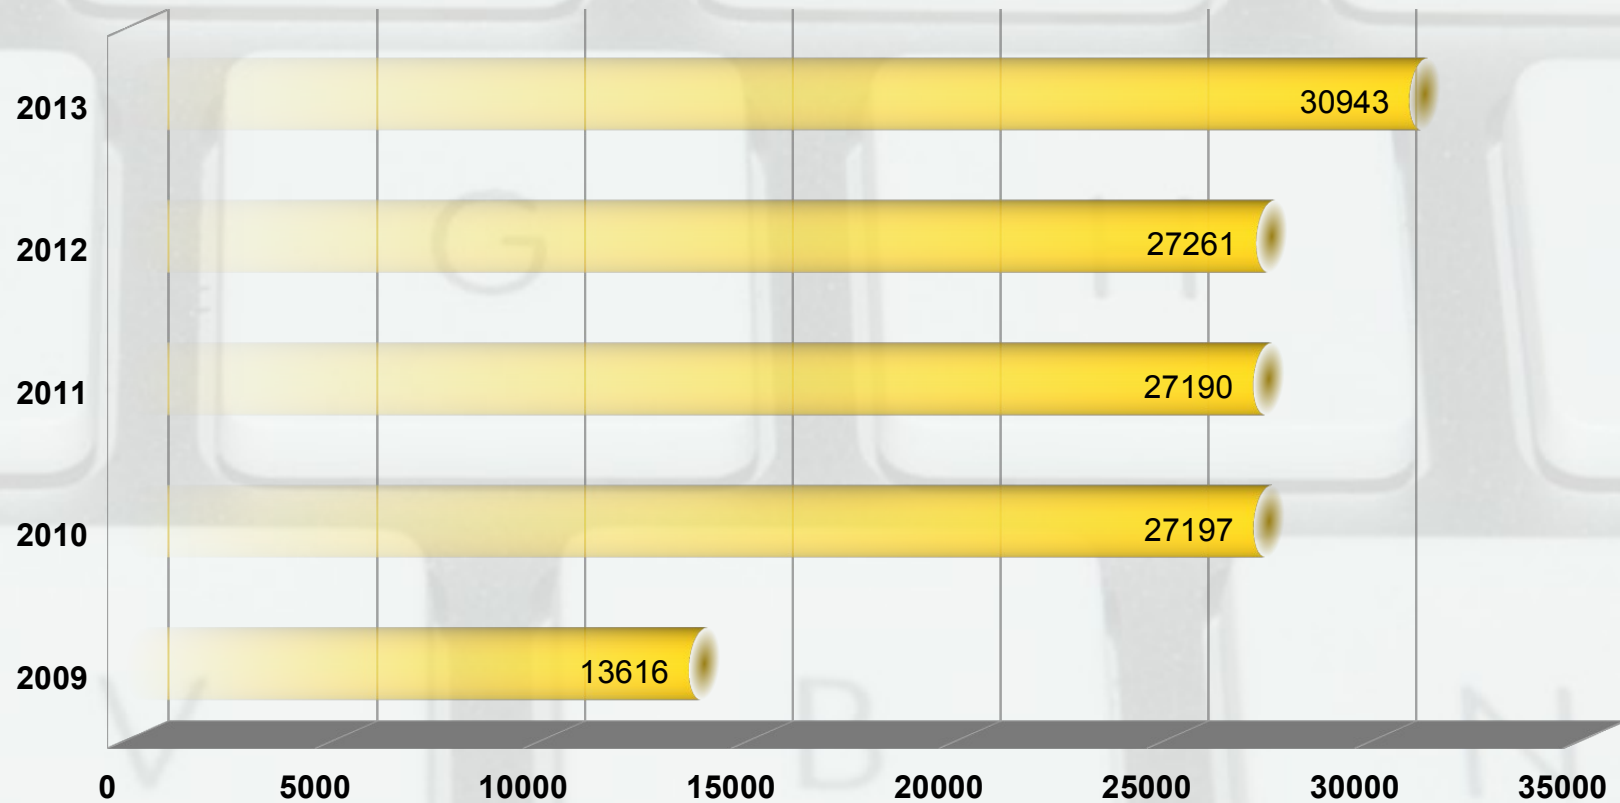

Comune di Piacenza

*Servizio Sistemi Informativi
e Sportelli Polifunzionali*

Progetto

Piacenza WIFI

Alcuni dati...

Avvio sperimentale del servizio: 27 giugno 2008

Attivazione definitiva servizio: 01 novembre 2008

Zone attive all'avvio del servizio: 6

Zone attive ad oggi: 20

Alcuni dati.... dall'avvio del servizio Piacenza WiFi

Connessioni totali:	269.119
Ore di connessione erogate:	154.225
Media utenti giornalieri connessi	92
Utenti utilizzatori del servizio:	13.324

Connessioni da inizio anno al 27 maggio (confronto con lo stesso periodo anni precedenti)

Media utenti connessi da inizio anno al 27 maggio (confronto con lo stesso periodo anni precedenti)

Ore di connessione da inizio anno al 27 maggio (confronto con lo stesso periodo anni precedenti)